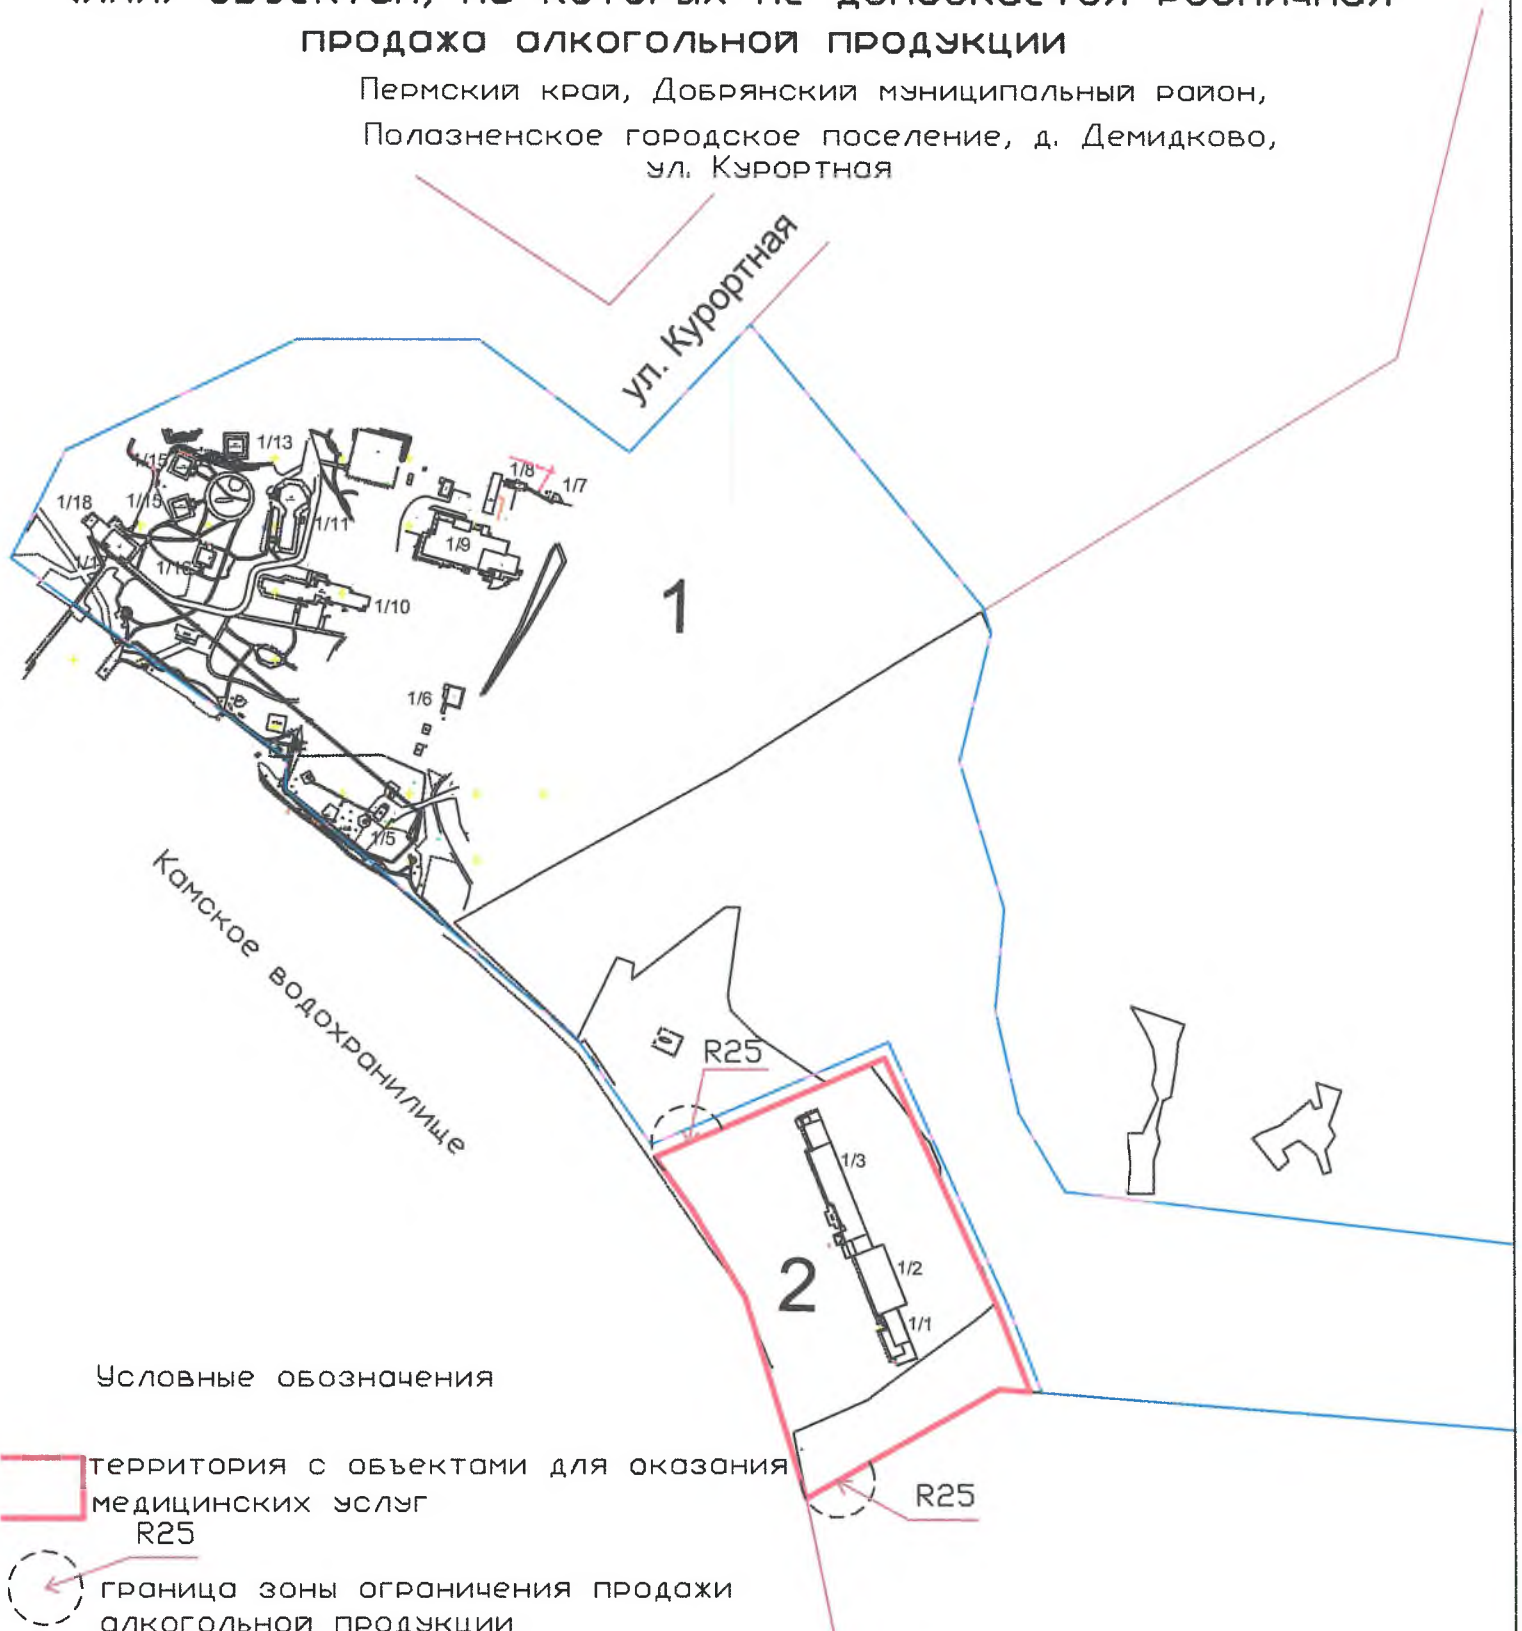

**Схема границ прилегающих территорий к организациям и  
(или) объектам, на которых не допускается розничная  
продажа алкогольной продукции**

Пермский край, Добрянский муниципальный район,  
Полазненское городское поселение, д. Демидково,  
ул. Курортная

Условные обозначения

 территория с объектами для оказания  
медицинских услуг  
R25

 граница зоны ограничения продажи  
алкогольной продукции

**1** земельный участок 1 с кадастровым номером 59:18:0000000:15679

**2** земельный участок 2 с кадастровым номером 59:18:0000000:15678

Начальник градостроительного сектора

С.Н. Чуси