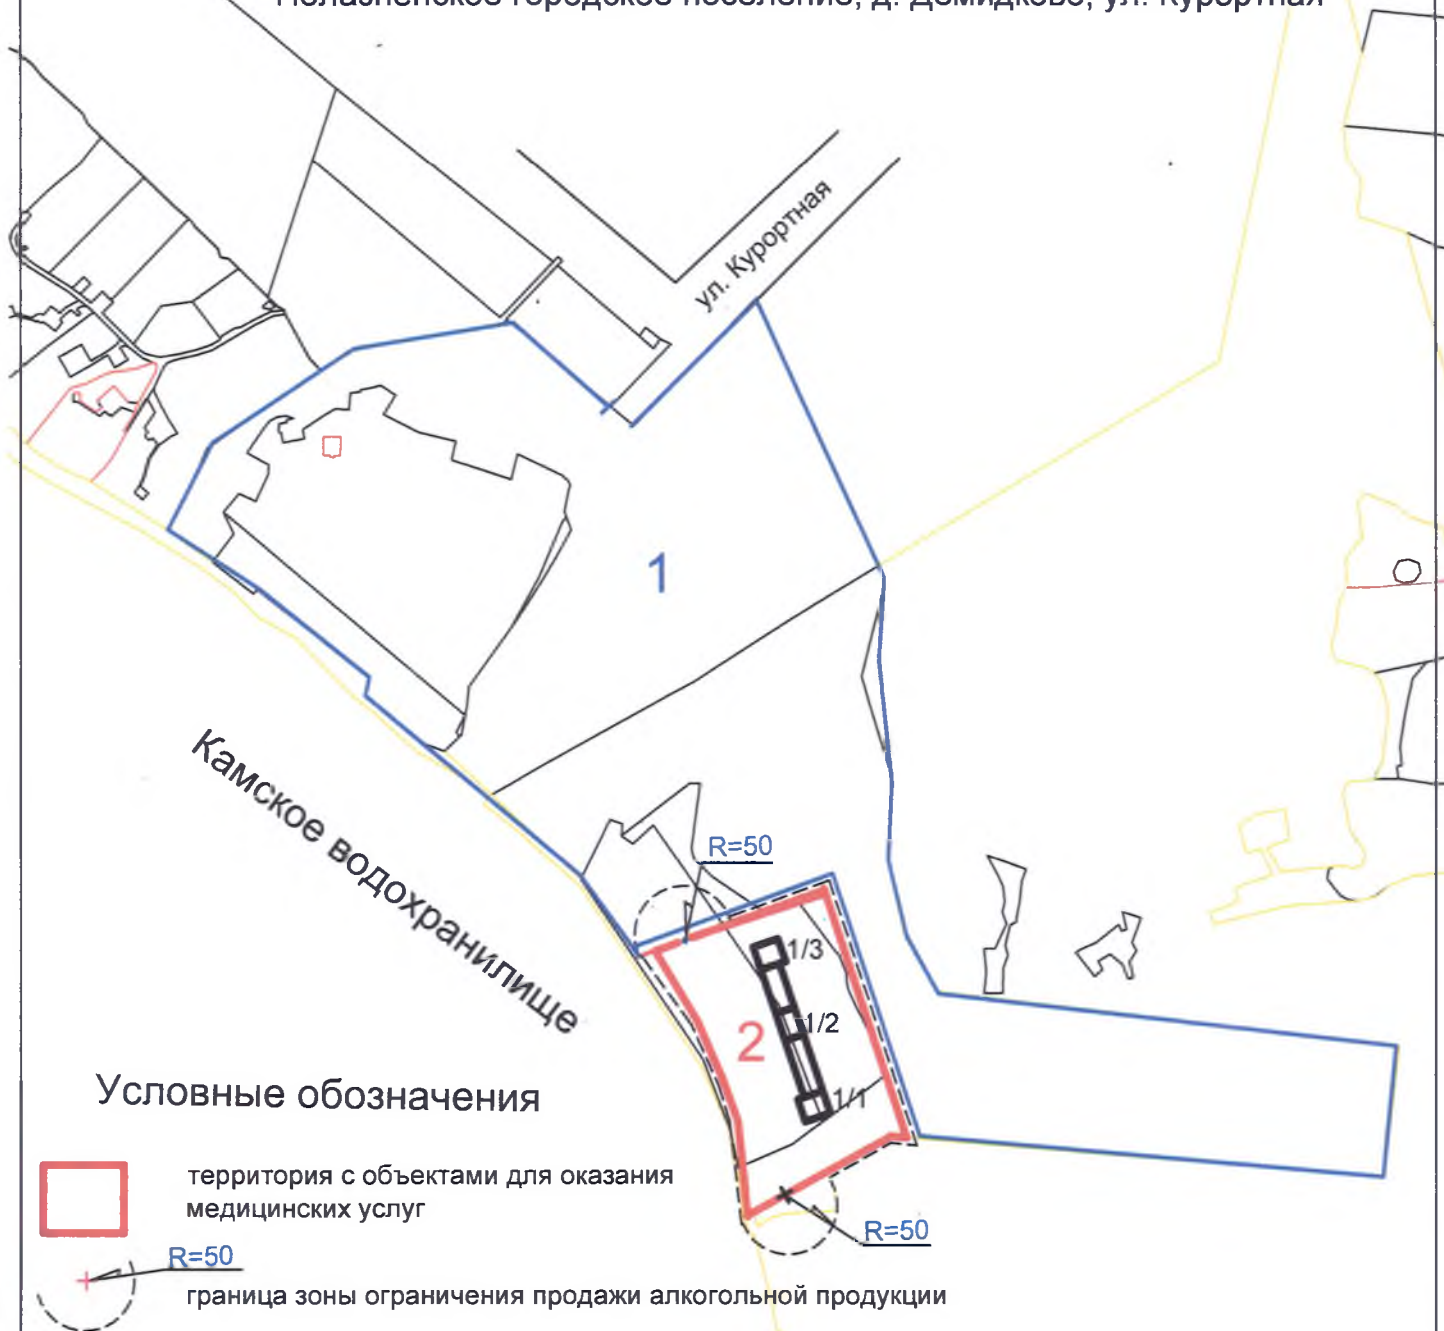

# СХЕМА ОГРАНИЧЕНИЯ ПРОДАЖИ АЛКОГОЛЬНОЙ ПРОДУКЦИИ

Пермский край, Добрянский муниципальный район,  
Полазненское городское поселение, д. Демидково, ул. Курортная

## Условные обозначения

территория с объектами для оказания  
медицинских услуг

R=50

граница зоны ограничения продажи алкогольной продукции

1

Земельный участок N1с кадастровым номером N1 59:18:0000000:15679

2

Земельный участок N2с кадастровым номером 59:18:0000000:15678

Начальник градостроительного сектора,  
главный архитектор

В.М. Лукашева